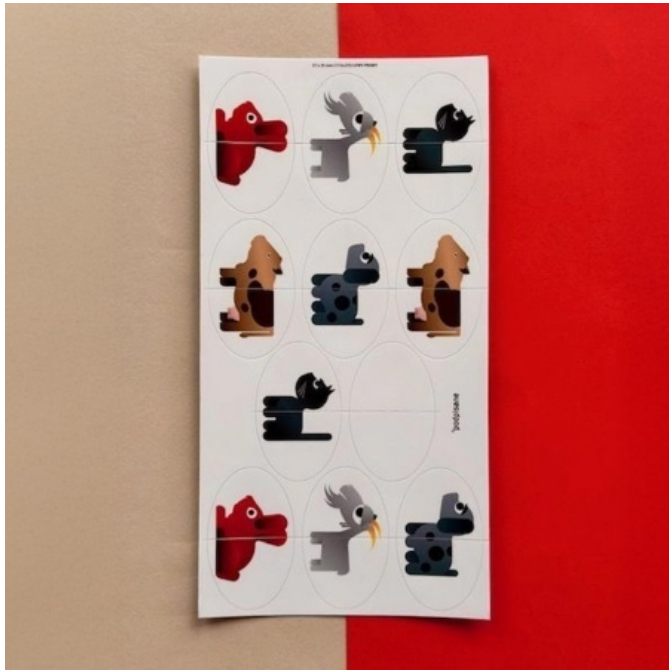

Naklejki Prawy Lewy

Cena: 23,00 zł

Opis słownikowy

Czas dostawy 48 godzin + przesyłka

Opis produktu

Edukacyjne naklejki „Prawy-Lewy” – sprytny sposób na samodzielność

Twoje dziecko często zakłada buty na odwrót? Edukacyjne naklejki od **podpisane.pl** to genialne rozwiązanie, które zamienia naukę rozróżniania stron w świetną zabawę. Dzięki nim każdy maluch poczuje się pewniej w szatni, a Ty unikniesz poprawiania bucików przed każdym wyjściem.

Jak działają naklejki puzzle do butów?

- **Zasada łączenia:** Każde zwierzątko składa się z dwóch części. Lewa połowa trafia do lewego buta, a prawa do prawego. Gdy buty stoją poprawnie, obrazek tworzy spójną całość.
- **Aż 10 par w opakowaniu:** Jeden zestaw wystarczy na oznaczenie całego dziecięcego obuwia – od kapci przedszkolnych, przez trampki, aż po kalosze i buty zimowe.
- **Pięć radosnych wzorów:** W każdym pakiecie znajdziesz urocze grafiki psa, kota, krowy, zajączka oraz kozy, co pozwala dopasować zwierzątko do konkretnej pary butów.
- **Wsparcie rozwoju:** To coś więcej niż podpis – to narzędzie edukacyjne, które buduje w dziecku nawyk sprawdzania i dbania o własne rzeczy.

Szczegóły produktu:

Ilość: 10 kompletnych par naklejek (20 sztuk w opakowaniu)

Motywy: Pies, kot, krowa, zajączek, koza

Miejsce aplikacji: Wewnątrz buta, na wysokości śródstopia

Rozmiar: Specjalnie dostosowany do dziecięcej wkładki obuwniczej

Prosty montaż i wysoka trwałość

Naklejki od **podpisane.pl** zostały zaprojektowane tak, aby wytrzymać intensywne użytkowanie. Wystarczy odkleić naklejkę od podłoża i docisnąć ją do czystej, suchej powierzchni wewnątrz buta. Mocny klej sprawia, że etykieta nie przesuwa się podczas chodzenia i pozostaje czytelna przez długi czas.